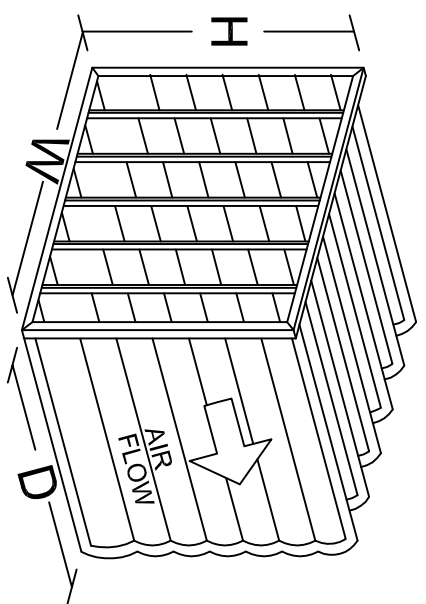

Size (Inches) Nominal W x H x D	Size (Inches) Actual W x H x D	Koch Part Number	Capacity (FPM)	Initial Resistance (Inches W.G.) 90-95%	Media Area (Sq. Ft.)	# of Pockets
24 x 24 x 36	23-3/8 x 23-3/8 x 36	239-110-136	500	0.50	135	10
24 x 24 x 33	23-3/8 x 23-3/8 x 33	239-110-133	500	0.52	125	10
24 x 24 x 30	23-3/8 x 23-3/8 x 30	239-110-130	500	0.53	114	10
24 x 24 x 22	23-3/8 x 23-3/8 x 22	239-110-122	500	0.56	84	10
24 x 24 x 18	23-3/8 x 23-3/8 x 18	239-110-118	500	0.65	69	10
24 x 24 x 15	23-3/8 x 23-3/8 x 15	239-110-115	500	0.69	58	10
24 x 24 x 36	23-3/8 x 23-3/8 x 36	239-108-136	500	0.52	108	8
24 x 24 x 33	23-3/8 x 23-3/8 x 33	239-108-133	500	0.54	100	8
24 x 24 x 30	23-3/8 x 23-3/8 x 30	239-108-130	500	0.55	91	8
24 x 24 x 22	23-3/8 x 23-3/8 x 22	239-108-122	500	0.58	67	8
24 x 24 x 18	23-3/8 x 23-3/8 x 18	239-108-118	500	0.67	55	8
24 x 24 x 15	23-3/8 x 23-3/8 x 15	239-108-115	500	0.71	47	8
24 x 24 x 36	23-3/8 x 23-3/8 x 36	239-106-136	500	0.56	81	6
24 x 24 x 33	23-3/8 x 23-3/8 x 33	239-106-133	500	0.57	75	6
24 x 24 x 30	23-3/8 x 23-3/8 x 30	239-106-130	500	0.58	68	6
24 x 24 x 22	23-3/8 x 23-3/8 x 22	239-106-122	500	0.60	50	6
24 x 24 x 18	23-3/8 x 23-3/8 x 18	239-106-118	500	0.69	41	6
24 x 24 x 15	23-3/8 x 23-3/8 x 15	239-106-115	500	0.73	35	6

- Standard Construction:**
- Media: Microfiberglass Media with Synthetic Scrim Backing
 - Pocket Depth: Minimum - 15", Max - 36"
 - Pocket: Sewn Pocket Construction
 - Pocket: Span Stitch Pocket Spacing
 - Header: Galvanized Steel
 - Header Depth: 13/16" Standard
 - Galvanized Cross Supports

- Optional Construction:**
- 1-1/8" Header Available
 - Gasket Options Available
 - Pocket Loops Available

- Specifications:**
- 90-95% (ASHRAE Standard 52.1-1992), MERV 14 (AHSSRAE Standard 52.2-2012)
 - Final Resistance: 1.5" W.G.
 - Rated Velocity: 500 FPM
 - Classified per UL Standard 900
 - Max Operating Temp: 180 degree Fahrenheit and 82 Celsius
 - Tolerance: Height & Width - + 0 /- 1/8"
 - Tolerance: Depth - +/- 1"